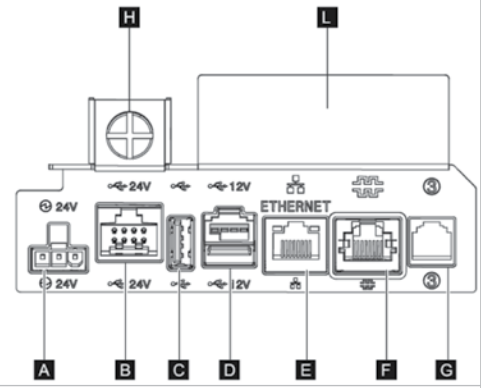

Termal Fiş İstasyonu Basım Hızı	80 lps @ 8 lpi, 60 lps @ 6 lpi
Fatura İstasyonu Basım Hızı	4.3 lps
Grafik Çözünürlüğü	203 dpi
Kullanım Ömrü	10 yıl sertifika - 150 km termal kafa ömrü - 1.5 milyon kesici ömrü
EKÜ Kapasitesi	100 milyon satır
Rulo Boyutu	80 mm X 120 m (102 mm çap)
Z Raporu Sayısı	5.645
Kısım Sayısı/Fiyat Kapasitesi Sınırı	12 adet kısım / 8 hane (99.999.999)
PLU Sayısı	1 milyon
Boyutlar	
Genişlik	201.5 mm (7.93 in.)
Yükseklik	Kapak kapalı iken 213.7 mm (8.41 in.) Kapak açık iken 334.5 mm (13.17 in.)
Derinlik	277.7 mm (10.93 in.)
Ağırlık	5.43 kg (11.98 lbs)
Klavye Ünitesi	Toshiba 67 tuşlu, programlanabilir, USB bağlantılı POS klavyesi
Klavye Ünitesi Boyutları	325 mm x 24 mm x 167 mm
Gösterge	2x20 kasiyer ve müşteri göstergesi (Çift yüzü)
MSR (Opsiyonel)	Manyetik Kart Okuyucusu (Klavye üzerinde opsiyonel)
Çekmece (Opsiyonel)	Toshiba kompakt çekmece ve kablosu
Garanti	2 Yıl
Fiş Yazıcısının Düzenlediği Belgeler	• Fiş • Fatura bilgi fişi • E-arşiv bilgi fişi • Avans belgesi • Tahsilat belgesi • Hediye değişim belgesi • Sinema bileti • Yemek çeki bilgi fişi • Bankacılık işlem bilgileri (Kredi kartı slipleri) • E-fatura bilgi fişi • Kupon • Sayım belgeleri • Kampanya bilgi slipleri • Otopark fişi
Fatura Yazıcısının Düzenlediği Belgeler	• Fatura • Giriş irsaliyesi • Çıkış İrsaliyesi • Gider Pusulası • Tax-Free • Diplomatik Satış Faturası • E-arşiv
Pos Donanımları	TCx 700, TCx 300, Sp 500, TCx Wave, Toshiba Kasiyersiz Kasa
Port ve Bağlantılar	A: Power adaptör port, +24 VDC B: Ana Ünite Bağlantı Portu C: Klavye Bağlantı Portu D: Gösterge Bağlantı Portu E: Ethernet, 10BaseT, 100BaseTX F: RS-232 G: Para Çekmecesi Bağlantı Portu H: Mühür Yuvası L: Mali Seri No Etiket Yeri

Neden Toshiba?

Toshiba Global Commerce Solutions, bütünleştirilmiş mağaza içi ve perakende çözümleriyle dünyanın önde gelen lider şirkettir. Tüm dünyada perakende müşterilerine yeni ve heyecan verici olasılıkların kapılarını aralayan, ödeme, müşteri etkileşimleri ve perakende operasyonları için uçtan uca çözümler sağlar.